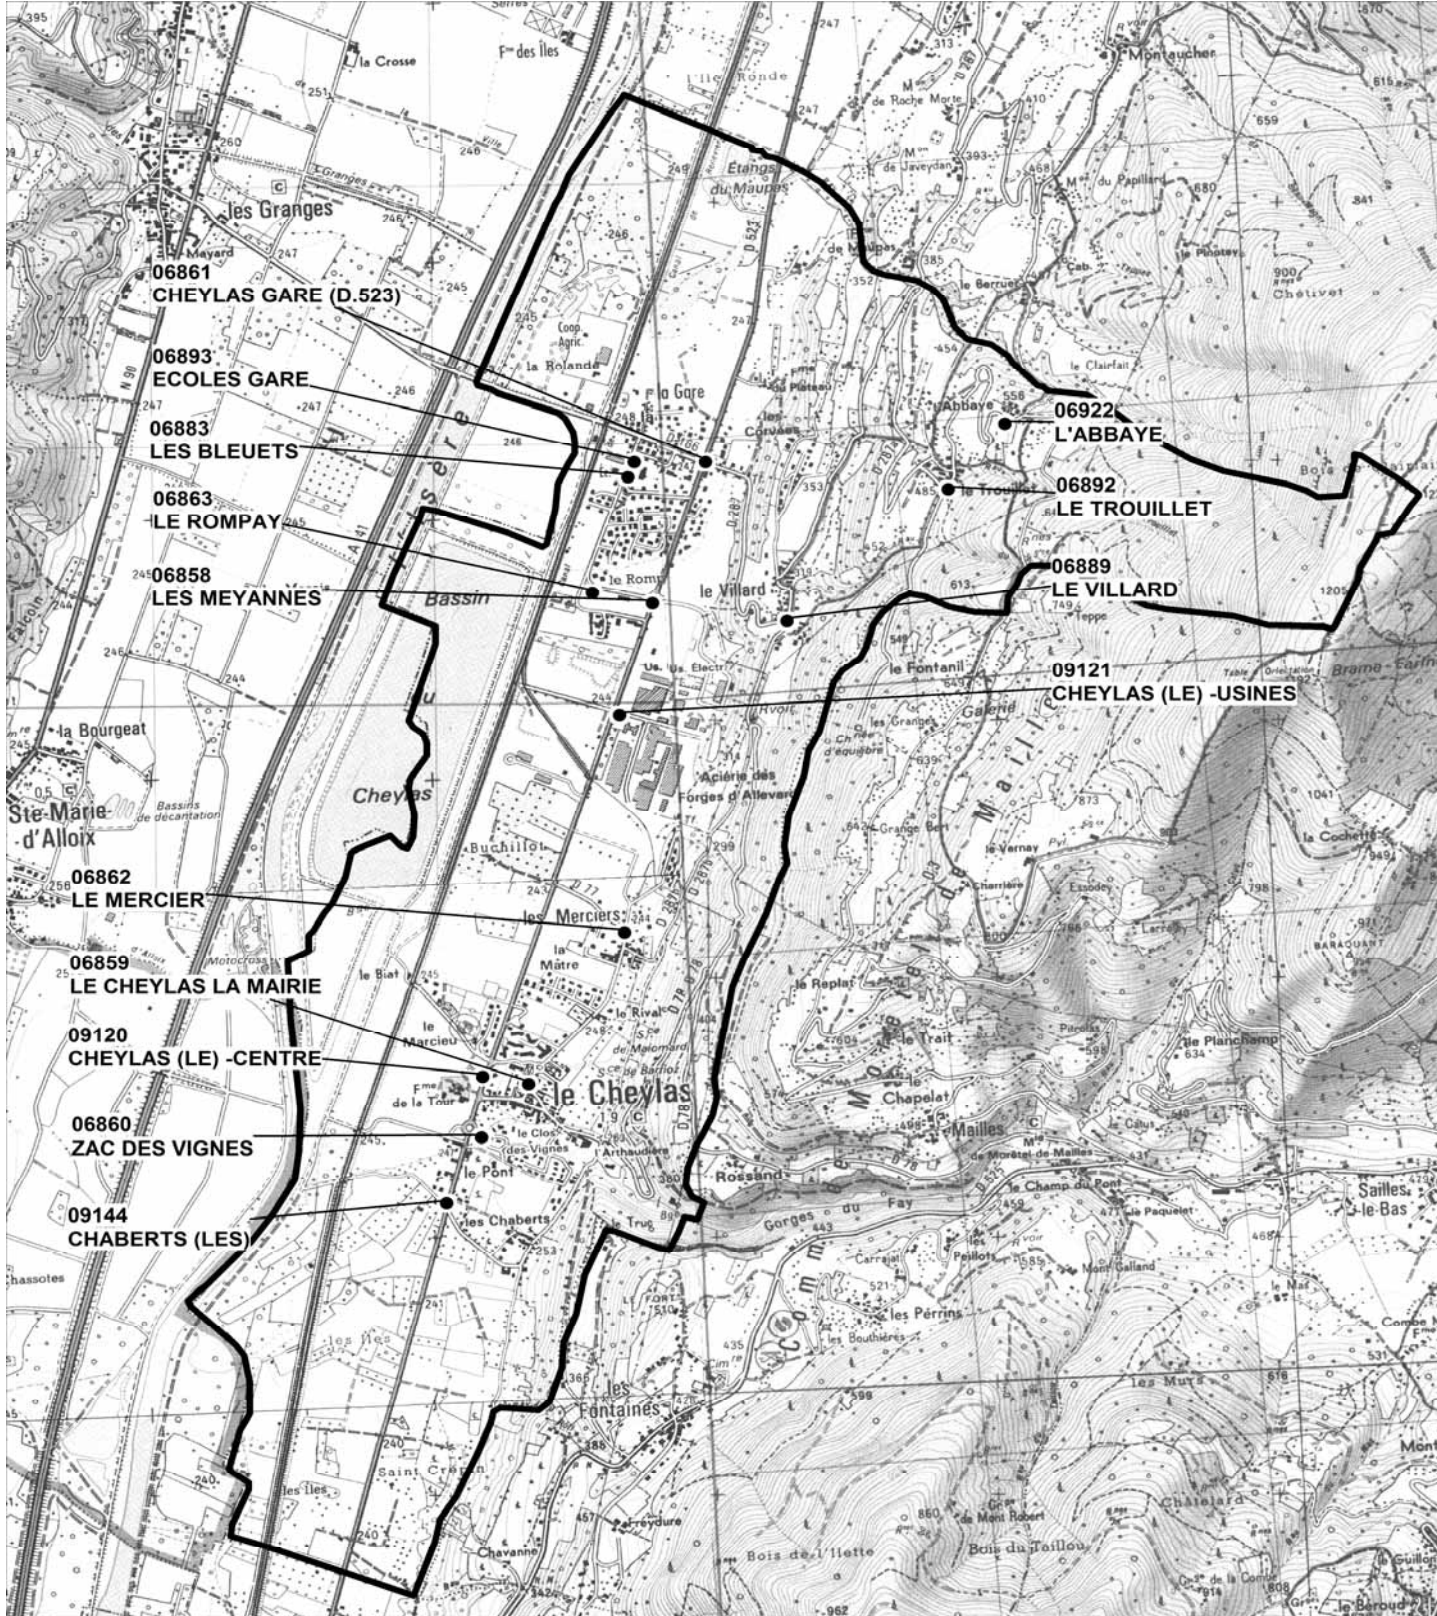

LE CHEYLAS

Code INSEE : 38100

Echelle : 1 cm = 250 m

POINTS D'ARRETS DESSERVIS SUIVANT L'ETABLISSEMENT DE DESTINATION

La carte de transport scolaire du Grésivaudan ne permet d'accéder qu'aux points d'arrêts listés ci-dessous.
Pour connaître l'ensemble des possibilités offertes par les PASS Eco Jeune et PASS Junior, consultez le site internet www.transportsdugresivaudan.fr

— **ETABLISSEMENT DE DESTINATION** —
2786 COLLEGE GONCELIN

----- **ARRETS DESSERVIS** -----
06859 LE CHEYLAS - LA MAIRIE
06860 ZAC DES VIGNES
06862 LE MERCIER
06863 LE ROMPAY
06861 CHEYLAS - GARE (D.523)
06883 LES BLEUETS
06858 LES MEYANNES
06889 LE VILLARD

— **ETABLISSEMENT DE DESTINATION** —
653 ECOLE MATERNELLE DE LA GARE
931 ECOLE PRIMAIRE DE LA GARE

----- **ARRETS DESSERVIS** -----
06922 L'ABBAYE
06889 LE VILLARD
06892 LE TROUILLET

— **ETABLISSEMENT DE DESTINATION** —
42 COLLEGE MARCEL CHENE
106 LYCEE PIERRE DU TERRAIL
1084 SEGPA COLLEGE MARCEL CHENE

----- **ARRETS DESSERVIS** -----
06859 LE CHEYLAS - LA MAIRIE
06860 ZAC DES VIGNES
06862 LE MERCIER
06863 LE ROMPAY
06861 CHEYLAS - GARE (D.523)
06883 LES BLEUETS
06858 LES MEYANNES
09144 LES CHABERTS