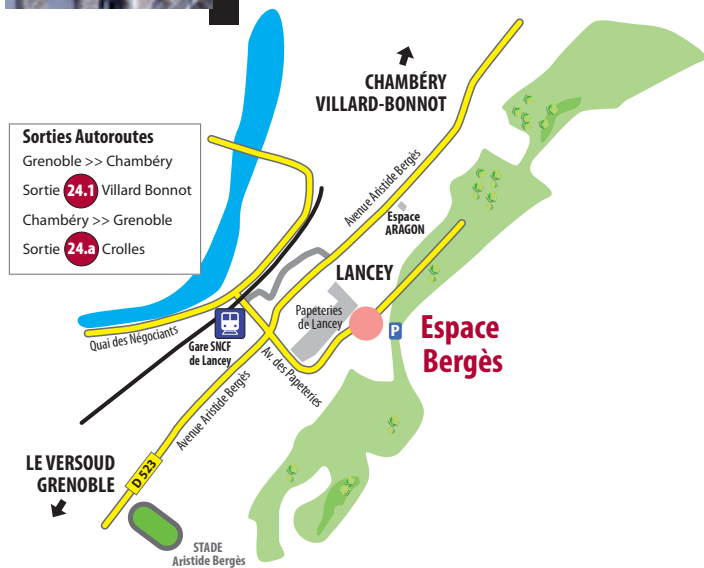

Espace Bergès

pépinière d'entreprises

Commune d'accueil Villard-Bonnot - lieu-dit «Lancey»
 Exemples de secteurs d'activités Informatique et logiciel, conseil et formation aux entreprises, agence Internet, construction

Composition 14 lots modulables à partir de 20 m²

- Atouts
- Proximité de la gare SNCF de Lancey (300 m)
 - Vue exceptionnelle sur le massif de la Chartreuse
 - Caractère insolite du lieu
 - Architecture contemporaine où se croisent activités de loisirs, culturelles et économiques