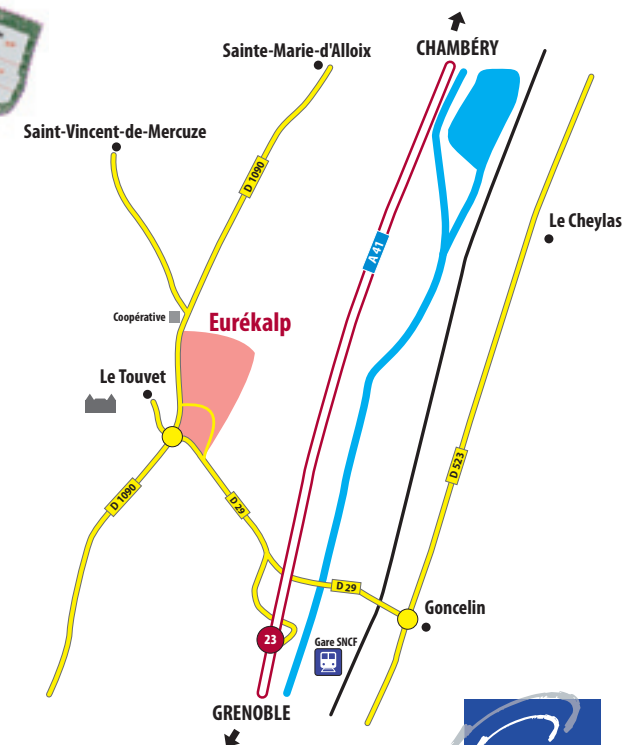

Eurékalp

parc d'activités

Communes d'accueil **Le Touvet et St-Vincent-de-Mercuze**

Vocation **Industrielle et tertiaire**

Surface totale **31 ha**

Surface disponible **23 ha**

Service Développement économique
115, rue Louis Néel - 38926 Crolles Cedex
Tél. : 04 76 08 04 57 - Fax : 04 76 08 85 61
economie@le-gresivaudan.fr - www.le-gresivaudan.fr